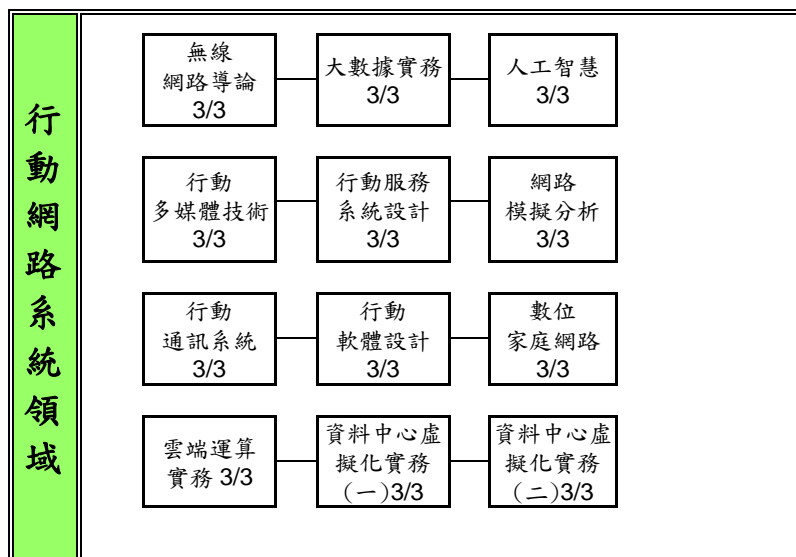

正修科技大學 碩士班 資訊工程系 108學年度入學新生專業課程流程圖

第一學年		第二學年	
上學期	下學期	上學期	下學期

說明：(1) 必修科目名稱
學分/時數

(2) 選修科目名稱
學分/時數

(3) 共同核心課程

行動網路系統
領域課程

嵌入式發展系統
領域課程