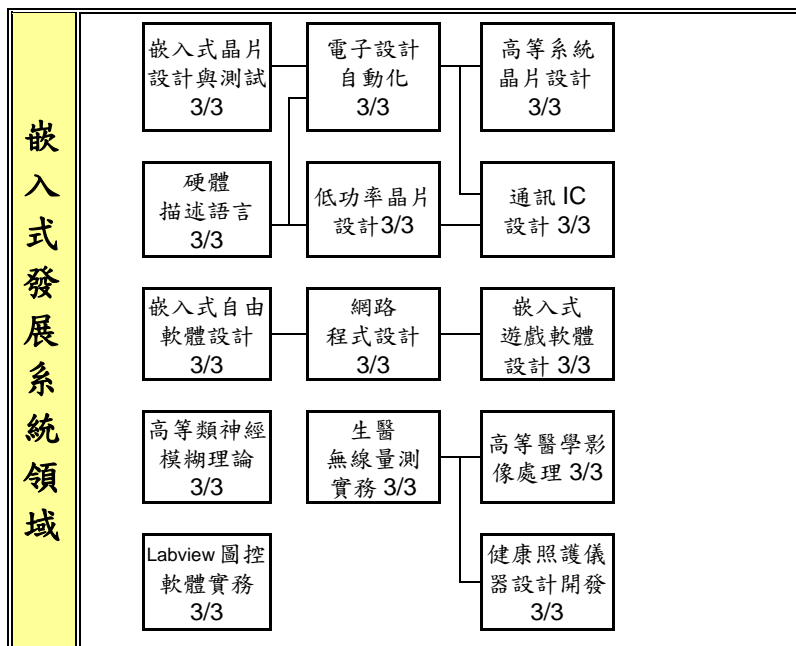

正修科技大學 碩士班 資訊工程系 108學年度入學新生專業課程流程圖

第一學年		第二學年	
上學期	下學期	上學期	下學期

說明：(1) 必修科目名稱
學分/時數

(2) 選修科目名稱
學分/時數

(3) 共同核心課程

行動網路系統
領域課程

嵌入式發展系統
領域課程