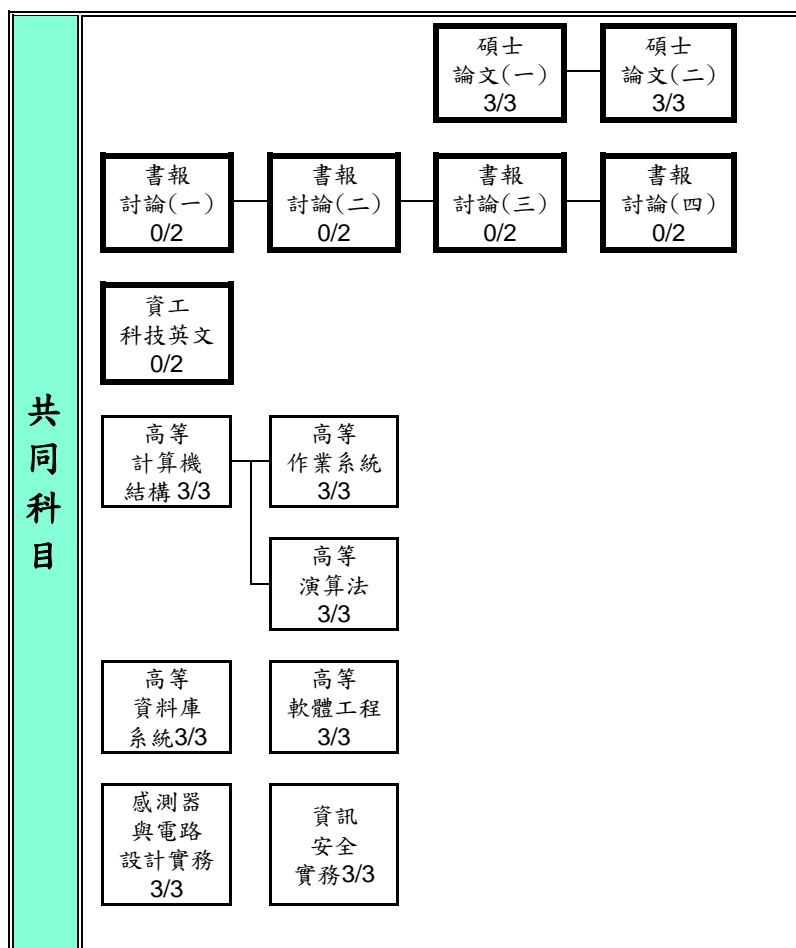

正修科技大學 碩士班 資訊工程系 108學年度入學新生專業課程流程圖

第一學年		第二學年	
上學期	下學期	上學期	下學期

說明：(1) 必修科目名稱
學分/時數

(2) 選修科目名稱
學分/時數

(3) 共同核心課程

行動網路系統
領域課程

嵌入式發展系統
領域課程