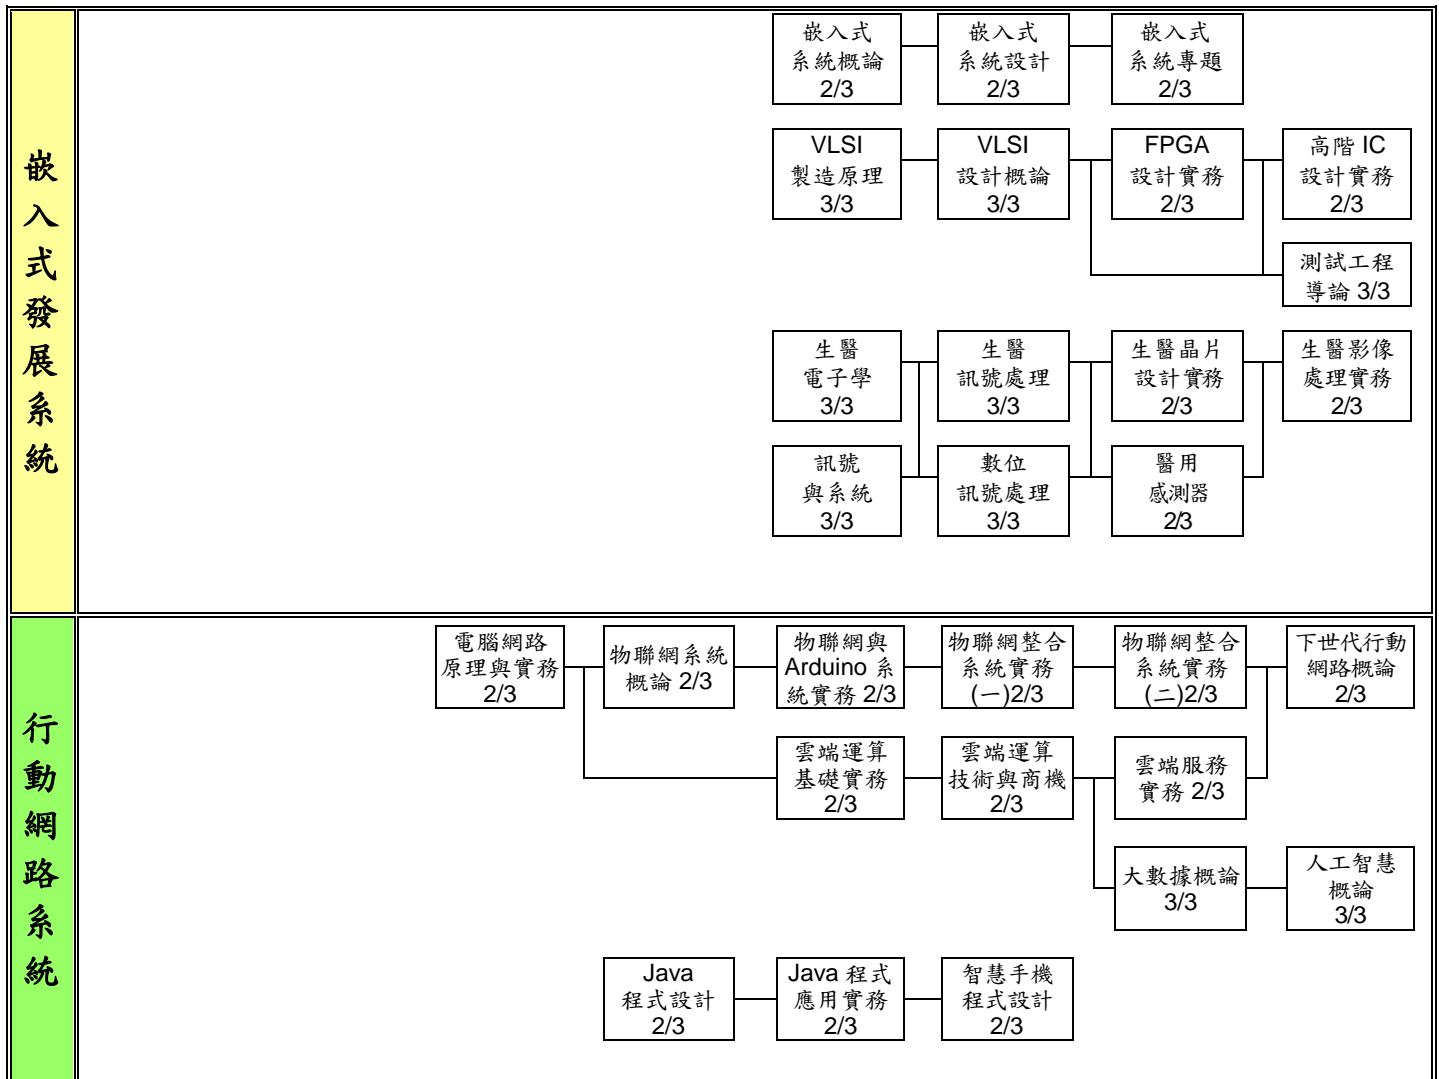

正修科技大學 日間部四技 資訊工程系 107 學年度入學新生課程地圖

第一學年		第二學年		第三學年		第四學年	
上學期	下學期	上學期	下學期	上學期	下學期	上學期	下學期

說明：(1) 必修科目名稱 學分/時數      (2) 選修科目名稱 學分/時數      (3) 通識基礎課程      通識博雅課程

正修科技大學 日間部四技 資訊工程系 107 學年度入學新生課程地圖

第一學年		第二學年		第三學年		第四學年	
上學期	下學期	上學期	下學期	上學期	下學期	上學期	下學期

說明：(1) 必修科目名稱  
學分/時數

(2) 選修科目名稱  
學分/時數

(3) 專業基礎課程

正修科技大學 日間部四技 資訊工程系 107 學年度入學新生課程地圖

第一學年		第二學年		第三學年		第四學年	
上學期	下學期	上學期	下學期	上學期	下學期	上學期	下學期

說明：(1) 必修科目名稱  
學分/時數

(2) 選修科目名稱  
學分/時數

(3) 嵌入式發展系統  
專業特色發展方向