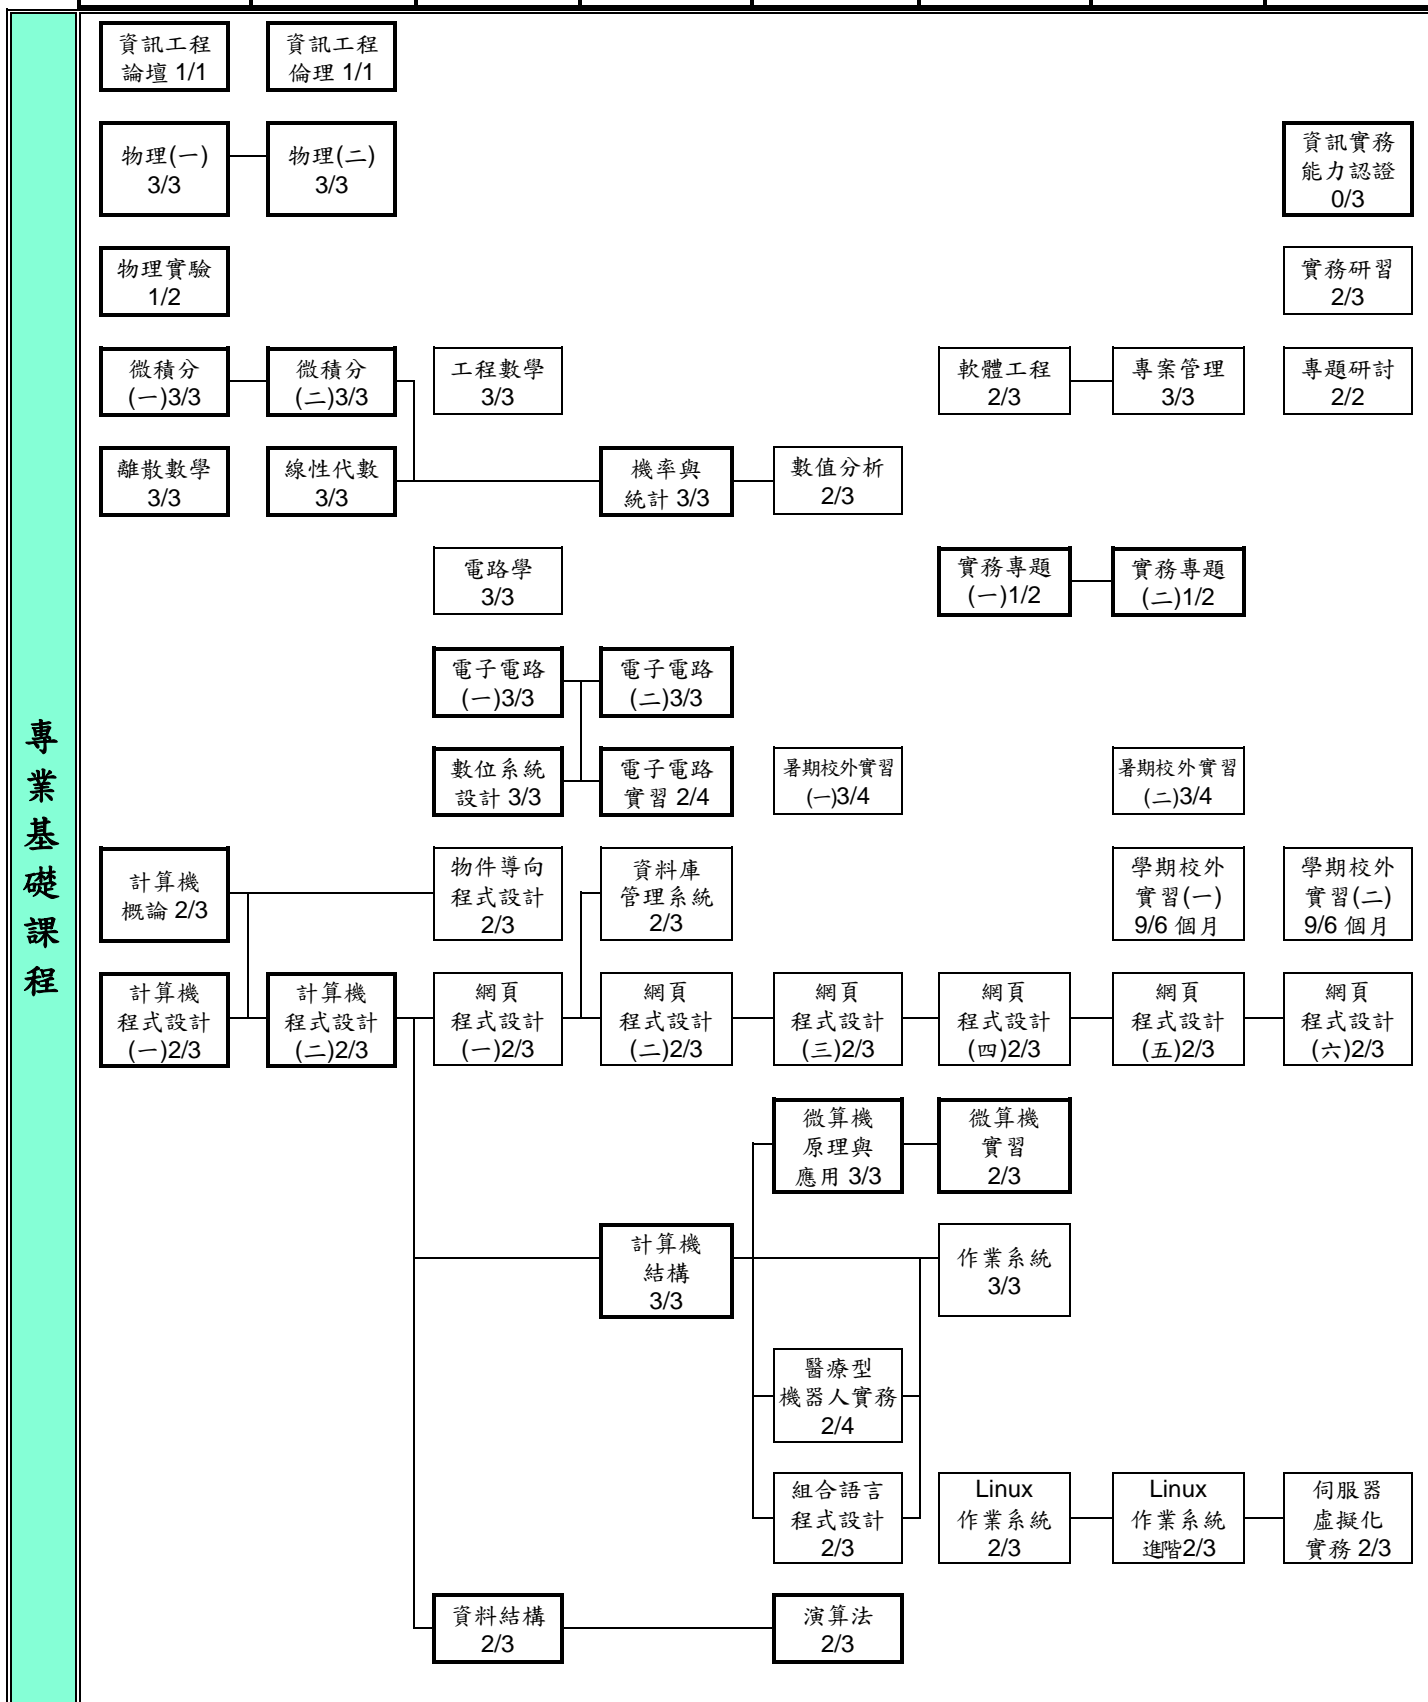

正修科技大學 日間部四技 資訊工程系 107 學年度入學新生課程地圖

第一學年		第二學年		第三學年		第四學年	
上學期	下學期	上學期	下學期	上學期	下學期	上學期	下學期

說明：(1) 必修科目名稱 學分/時數      (2) 選修科目名稱 學分/時數      (3) 通識基礎課程      通識博雅課程

正修科技大學 日間部四技 資訊工程系 107 學年度入學新生課程地圖

第一學年		第二學年		第三學年		第四學年	
上學期	下學期	上學期	下學期	上學期	下學期	上學期	下學期

說明：(1) 必修科目名稱  
學分/時數

(2) 選修科目名稱  
學分/時數

(3) 專業基礎課程

正修科技大學 日間部四技 資訊工程系 107 學年度入學新生課程地圖

第一學年		第二學年		第三學年		第四學年	
上學期	下學期	上學期	下學期	上學期	下學期	上學期	下學期

說明：(1) 必修科目名稱  
學分/時數

(2) 選修科目名稱  
學分/時數

(3) 嵌入式發展系統  
專業特色發展方向