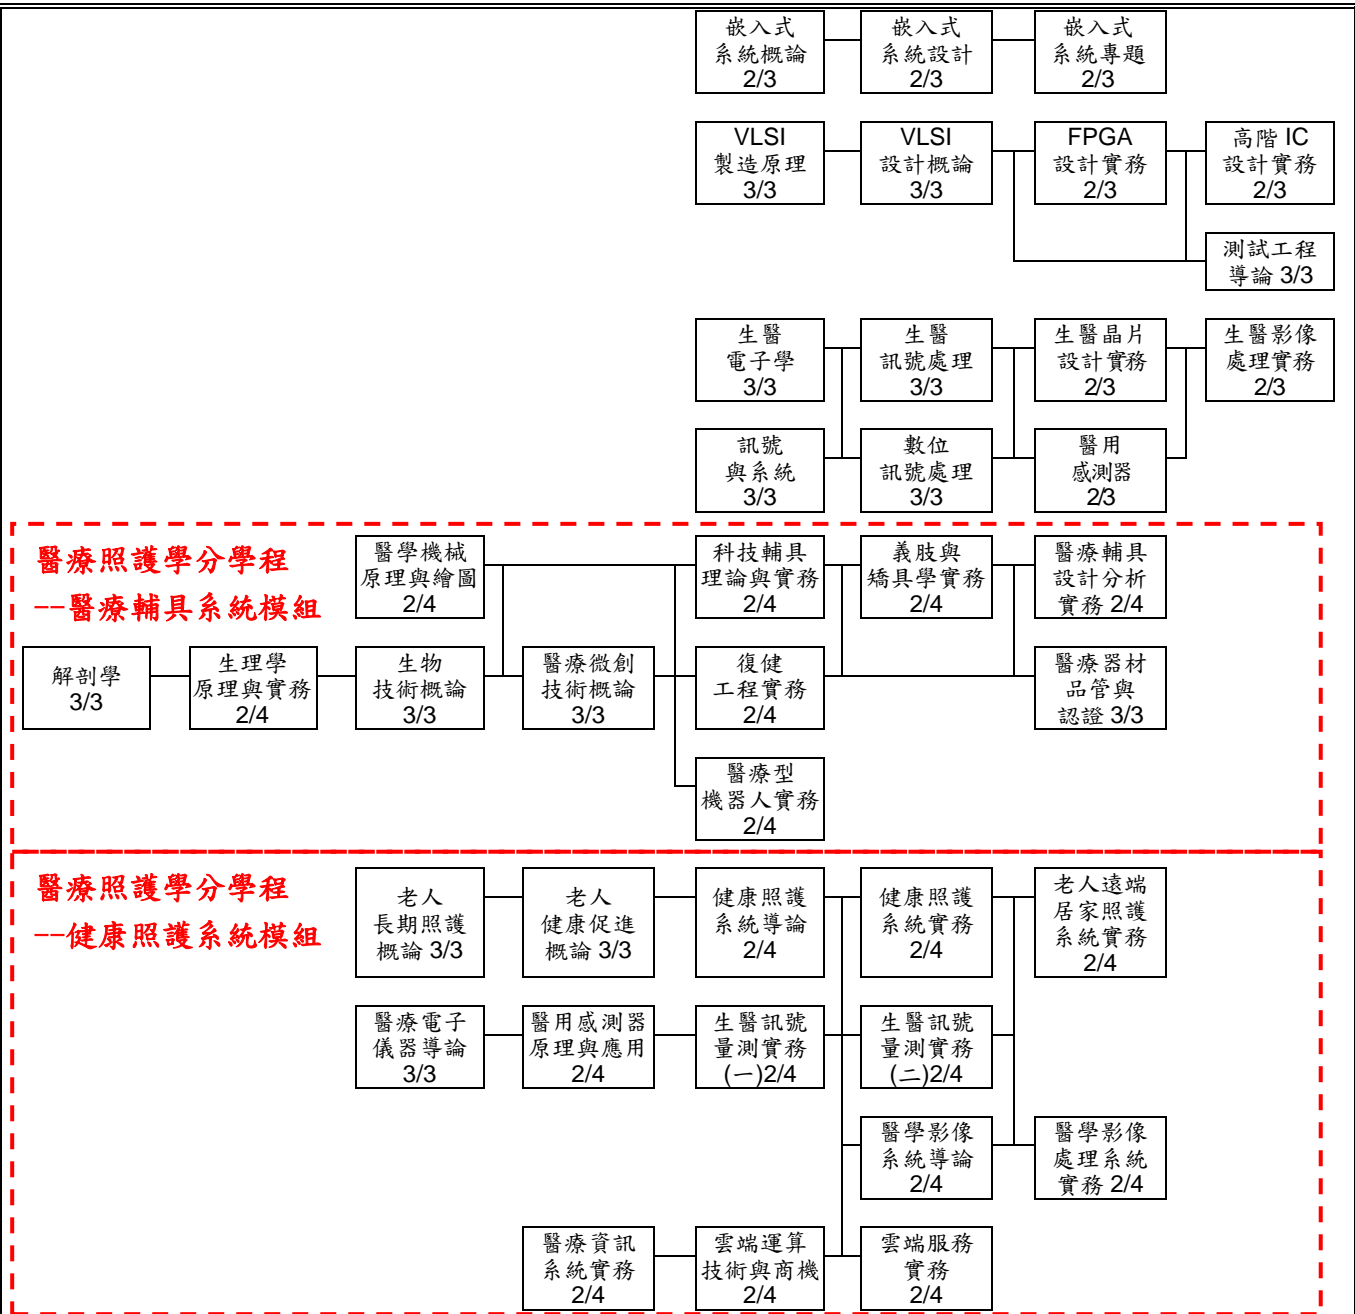

正修科技大學 日間部四技資訊工程系 104 學年度入學新生課程地圖

第一學年		第二學年		第三學年		第四學年	
上學期	下學期	上學期	下學期	上學期	下學期	上學期	下學期

說明：(1) 必修科目名稱 學分/時數 (2) 選修科目名稱 學分/時數 (3) 通識基礎課程 通識博雅課程

正修科技大學 日間部四技資訊工程系 104 學年度入學新生課程地圖

第一學年		第二學年		第三學年		第四學年	
上學期	下學期	上學期	下學期	上學期	下學期	上學期	下學期

說明：(1) 必修科目名稱
學分/時數

(2) 選修科目名稱
學分/時數

(3) 專業基礎課程

正修科技大學 日間部四技資訊工程系 104 學年度入學新生課程地圖

第一學年	第二學年	第三學年	第四學年
------	------	------	------

嵌入式發展系統

行動網路系統

說明：(1)