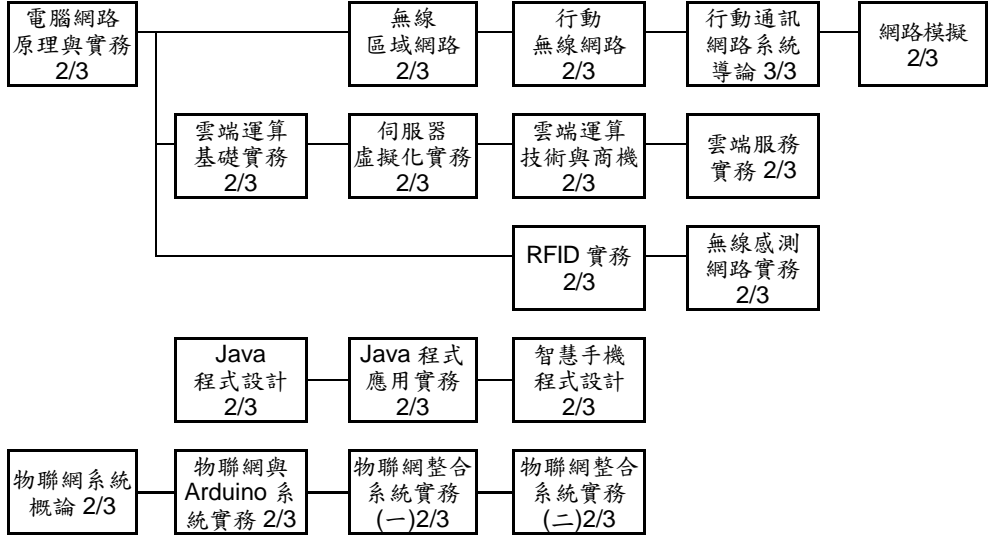

正修科技大學 日間部四技資訊工程系 104 學年度入學新生課程地圖

第一學年		第二學年		第三學年		第四學年	
上學期	下學期	上學期	下學期	上學期	下學期	上學期	下學期

說明：(1) 必修科目名稱 學分/時數 (2) 選修科目名稱 學分/時數 (3) 通識基礎課程 通識博雅課程

正修科技大學 日間部四技資訊工程系 104 學年度入學新生課程地圖

第一學年		第二學年		第三學年		第四學年	
上學期	下學期	上學期	下學期	上學期	下學期	上學期	下學期

說明：(1) 必修科目名稱
學分/時數

(2) 選修科目名稱
學分/時數

(3) 專業基礎課程

正修科技大學 日間部四技資訊工程系 104 學年度入學新生課程地圖

第一學年	第二學年	第三學年	第四學年
------	------	------	------

嵌入式發展系統

行動網路系統

說明：(1)