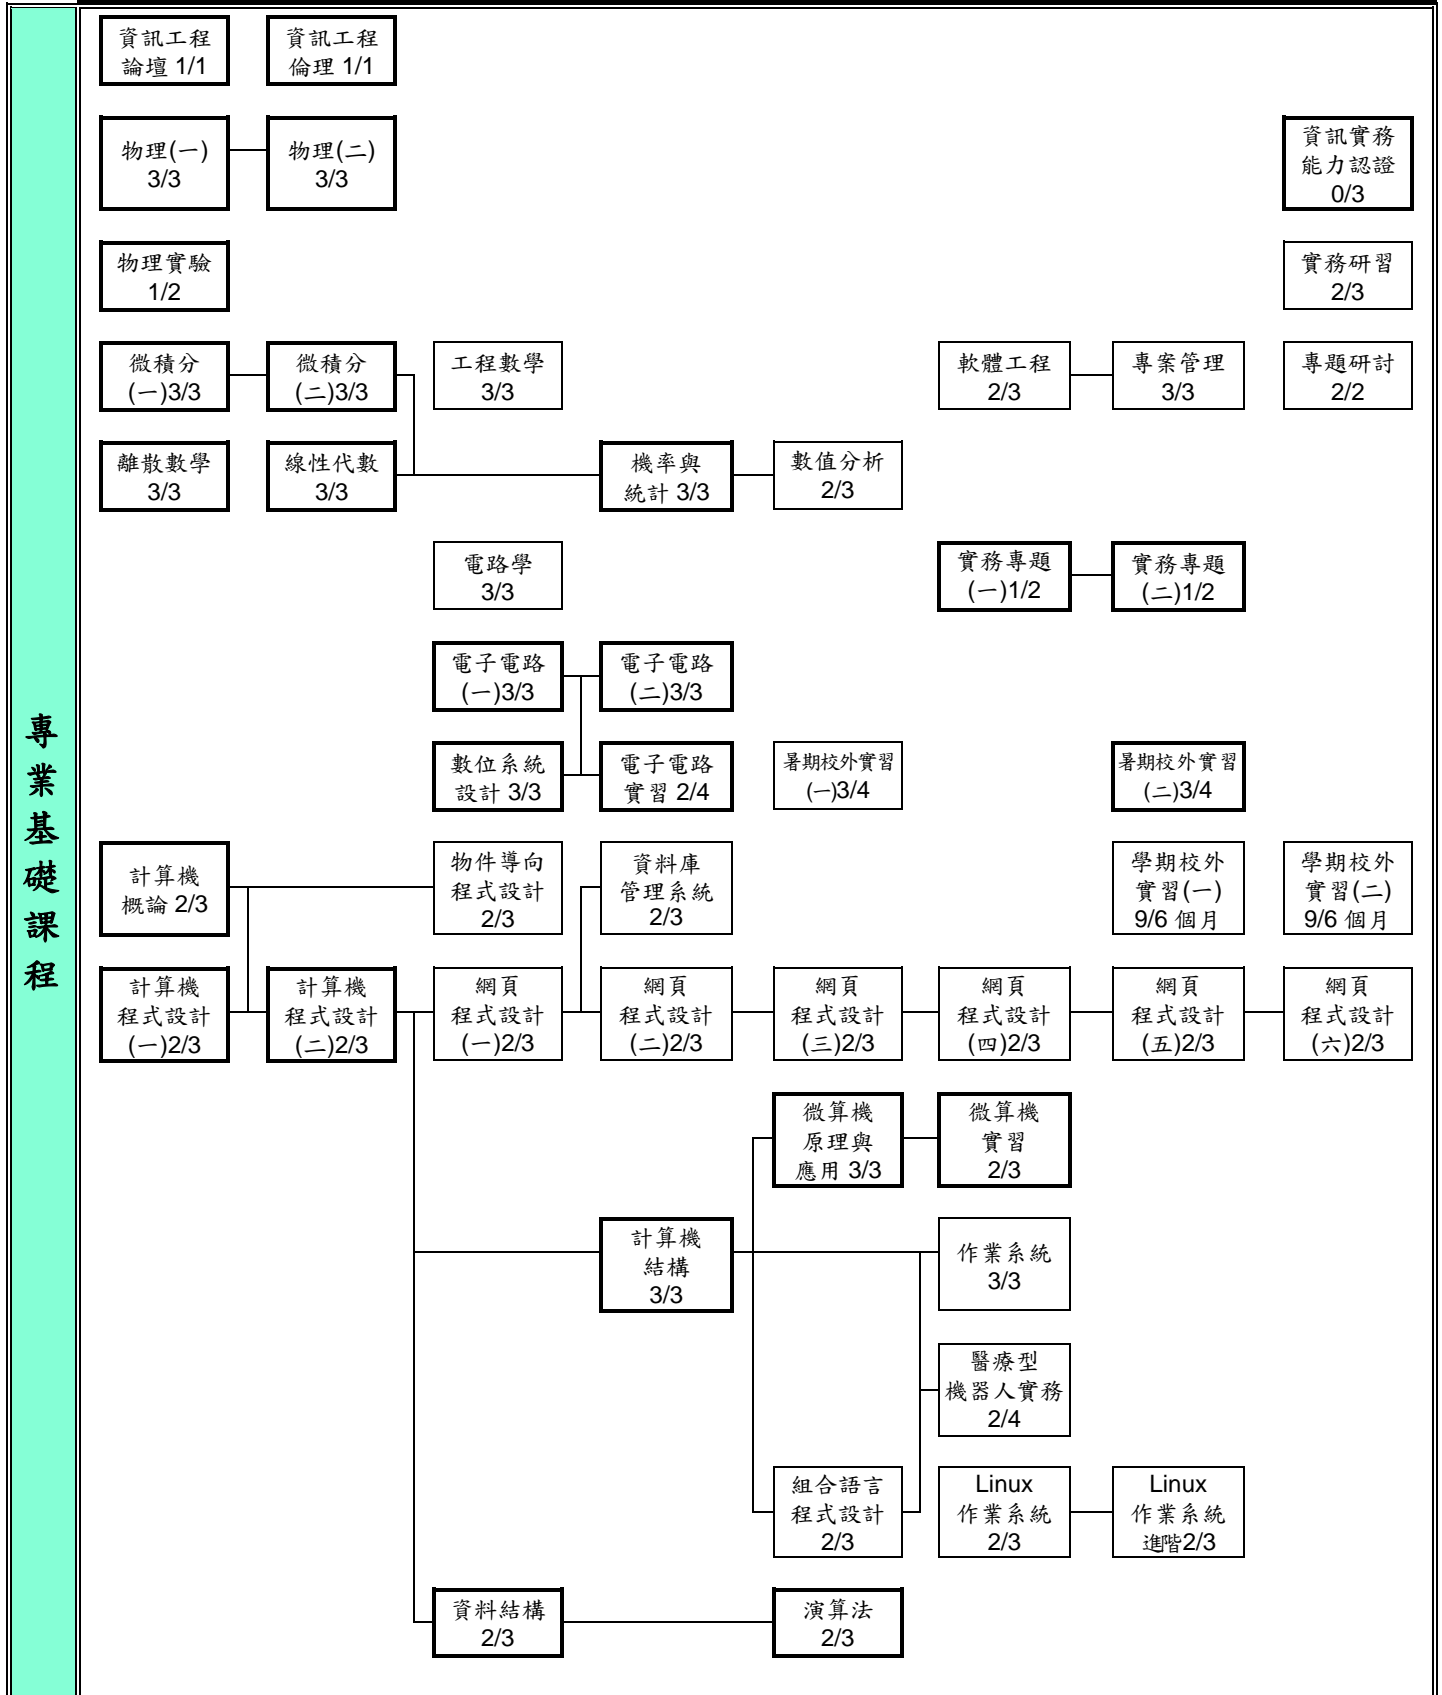

正修科技大學 日間部四技資訊工程系 104 學年度入學新生課程地圖

第一學年		第二學年		第三學年		第四學年	
上學期	下學期	上學期	下學期	上學期	下學期	上學期	下學期

說明：(1) 必修科目名稱 學分/時數 (2) 選修科目名稱 學分/時數 (3) 通識基礎課程 通識博雅課程

正修科技大學 日間部四技資訊工程系 104 學年度入學新生課程地圖

第一學年		第二學年		第三學年		第四學年	
上學期	下學期	上學期	下學期	上學期	下學期	上學期	下學期

說明：(1) 必修科目名稱
學分/時數

(2) 選修科目名稱
學分/時數

(3) 專業基礎課程

正修科技大學 日間部四技資訊工程系 104 學年度入學新生課程地圖

第一學年	第二學年	第三學年	第四學年
------	------	------	------

嵌入式發展系統

行動網路系統

說明：(1)