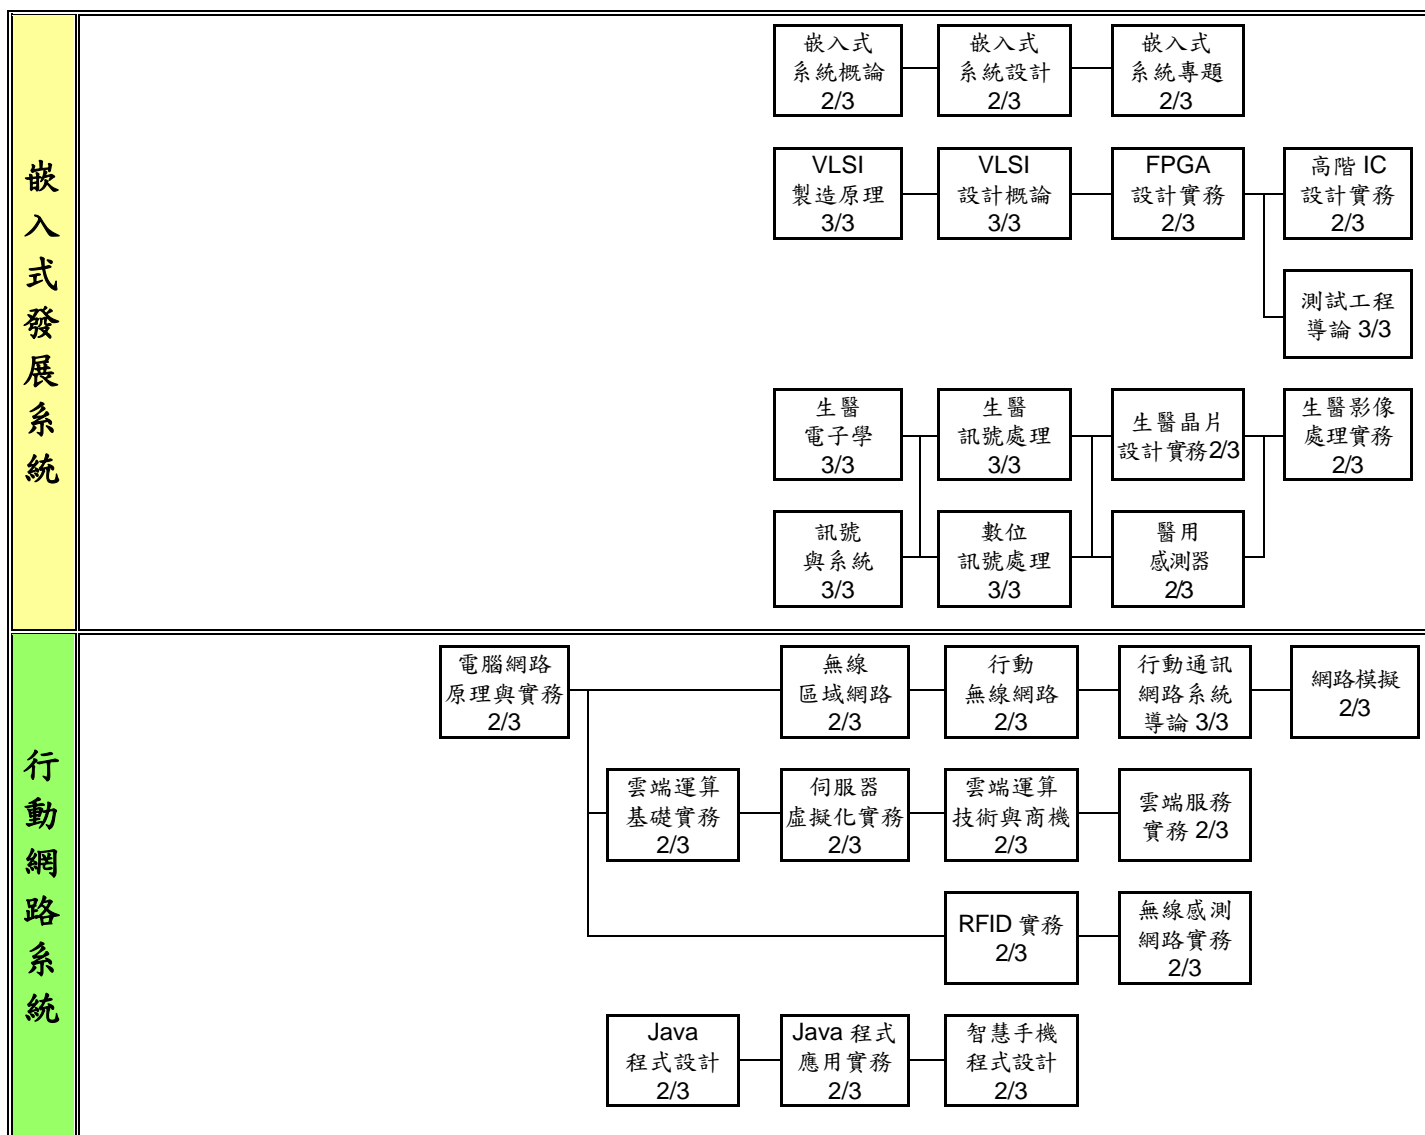

正修科技大學 日間部四技 資訊工程系 103 學年度入學新生課程地圖

第一學年		第二學年		第三學年		第四學年	
上學期	下學期	上學期	下學期	上學期	下學期	上學期	下學期

說明：(1) 必修科目名稱
學分/時數

(2) 選修科目名稱
學分/時數

(3) 通識基礎課程 通識博雅課程

正修科技大學 日間部四技 資訊工程系 103 學年度入學新生課程地圖

第一學年		第二學年		第三學年		第四學年	
上學期	下學期	上學期	下學期	上學期	下學期	上學期	下學期

說明：(1) 必修科目名稱
學分/時數

(2) 選修科目名稱
學分/時數

(3) 專業基礎課程

正修科技大學 日間部四技 資訊工程系 103 學年度入學新生課程地圖

第一學年		第二學年		第三學年		第四學年	
上學期	下學期	上學期	下學期	上學期	下學期	上學期	下學期

說明：(1) 必修科目名稱
學分/時數

(2) 選修科目名稱
學分/時數

(3) 嵌入式發展系統
專業特色發展方向 行動網路系統
專業特色發展方向