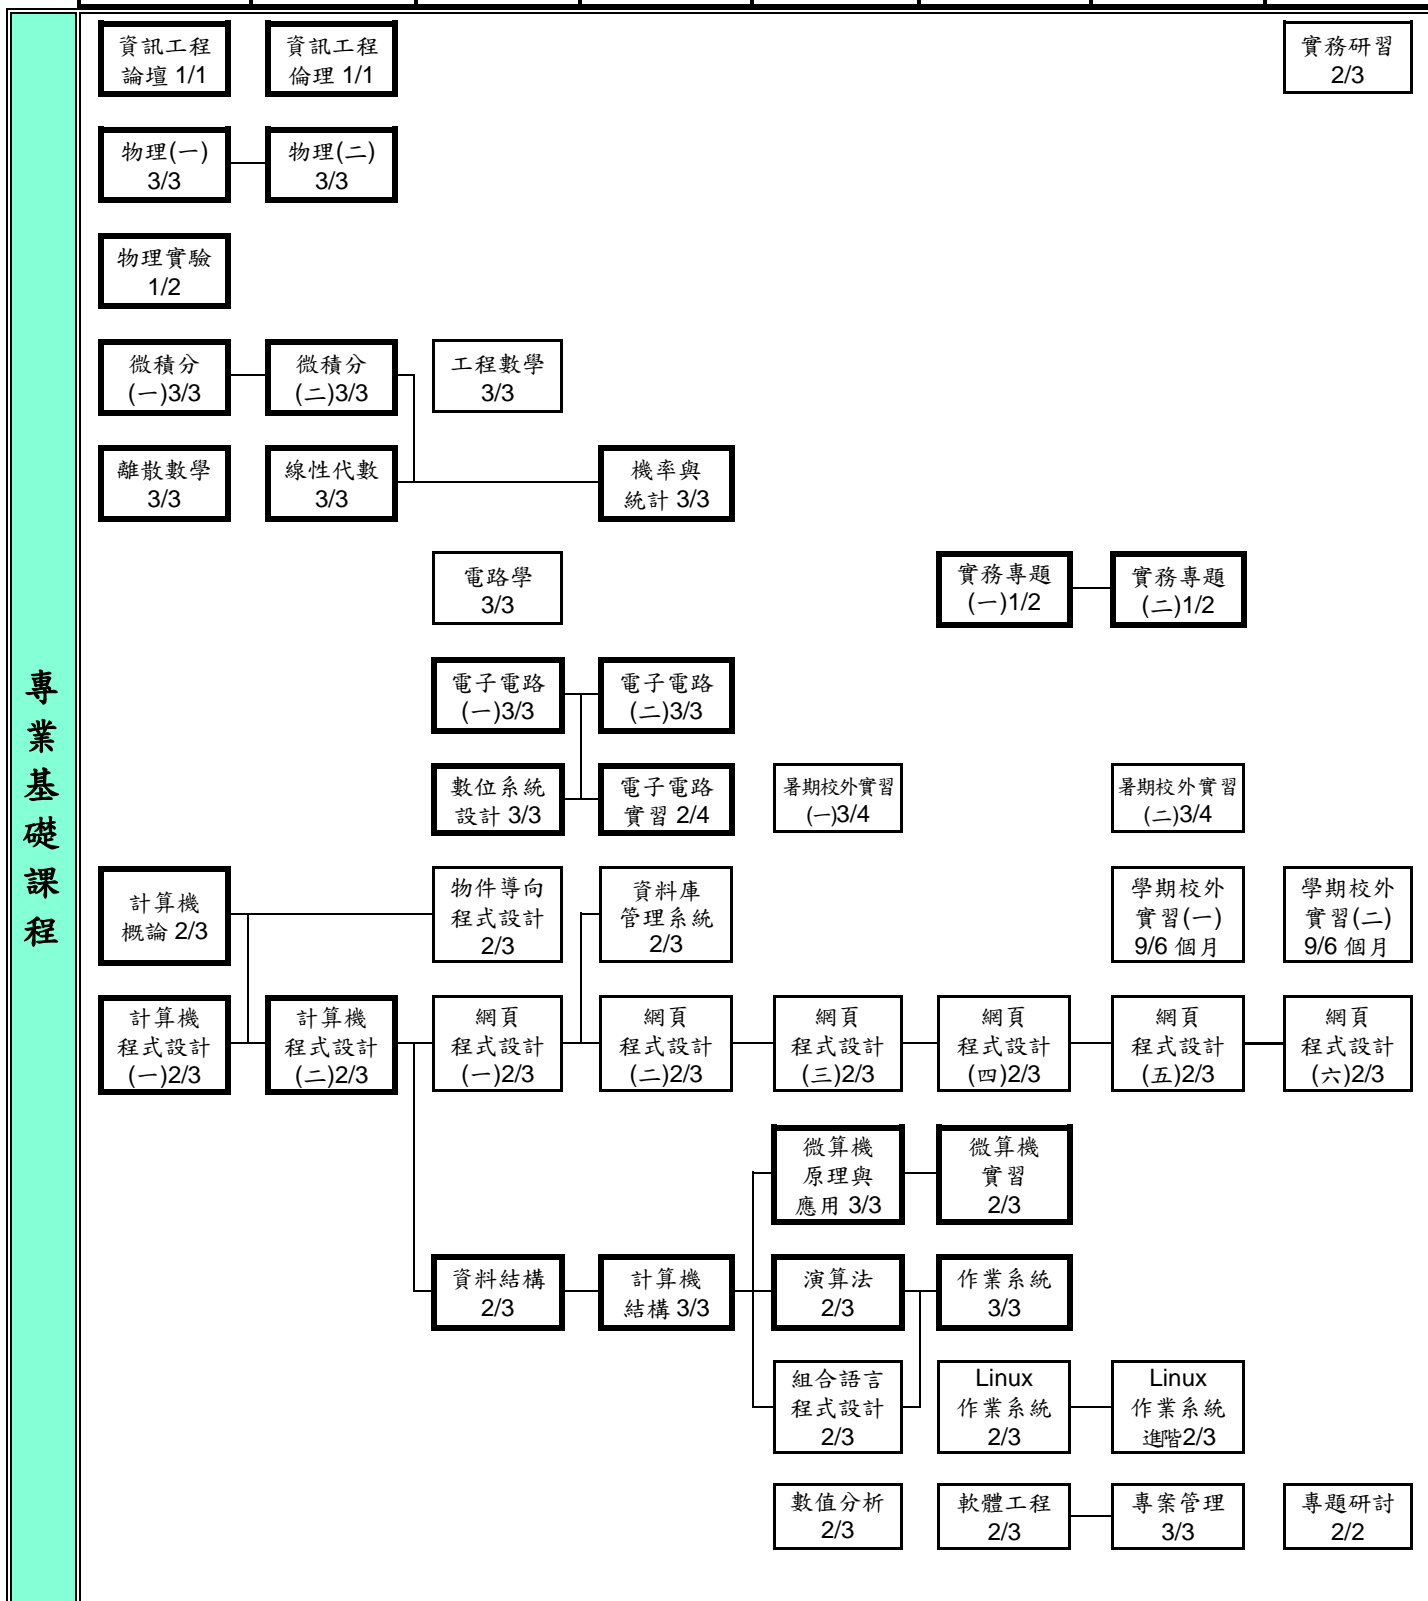

正修科技大學 日間部四技 資訊工程系 103 學年度入學新生課程地圖

第一學年		第二學年		第三學年		第四學年	
上學期	下學期	上學期	下學期	上學期	下學期	上學期	下學期

說明：(1) 必修科目名稱
學分/時數

(2) 選修科目名稱
學分/時數

(3) 通識基礎課程 通識博雅課程

正修科技大學 日間部四技 資訊工程系 103 學年度入學新生課程地圖

第一學年		第二學年		第三學年		第四學年	
上學期	下學期	上學期	下學期	上學期	下學期	上學期	下學期

說明：(1) 必修科目名稱
學分/時數

(2) 選修科目名稱
學分/時數

(3) 專業基礎課程

正修科技大學 日間部四技 資訊工程系 103 學年度入學新生課程地圖

第一學年		第二學年		第三學年		第四學年	
上學期	下學期	上學期	下學期	上學期	下學期	上學期	下學期

說明：(1) 必修科目名稱
學分/時數

(2) 選修科目名稱
學分/時數

(3) 嵌入式發展系統
專業特色發展方向 行動網路系統
專業特色發展方向