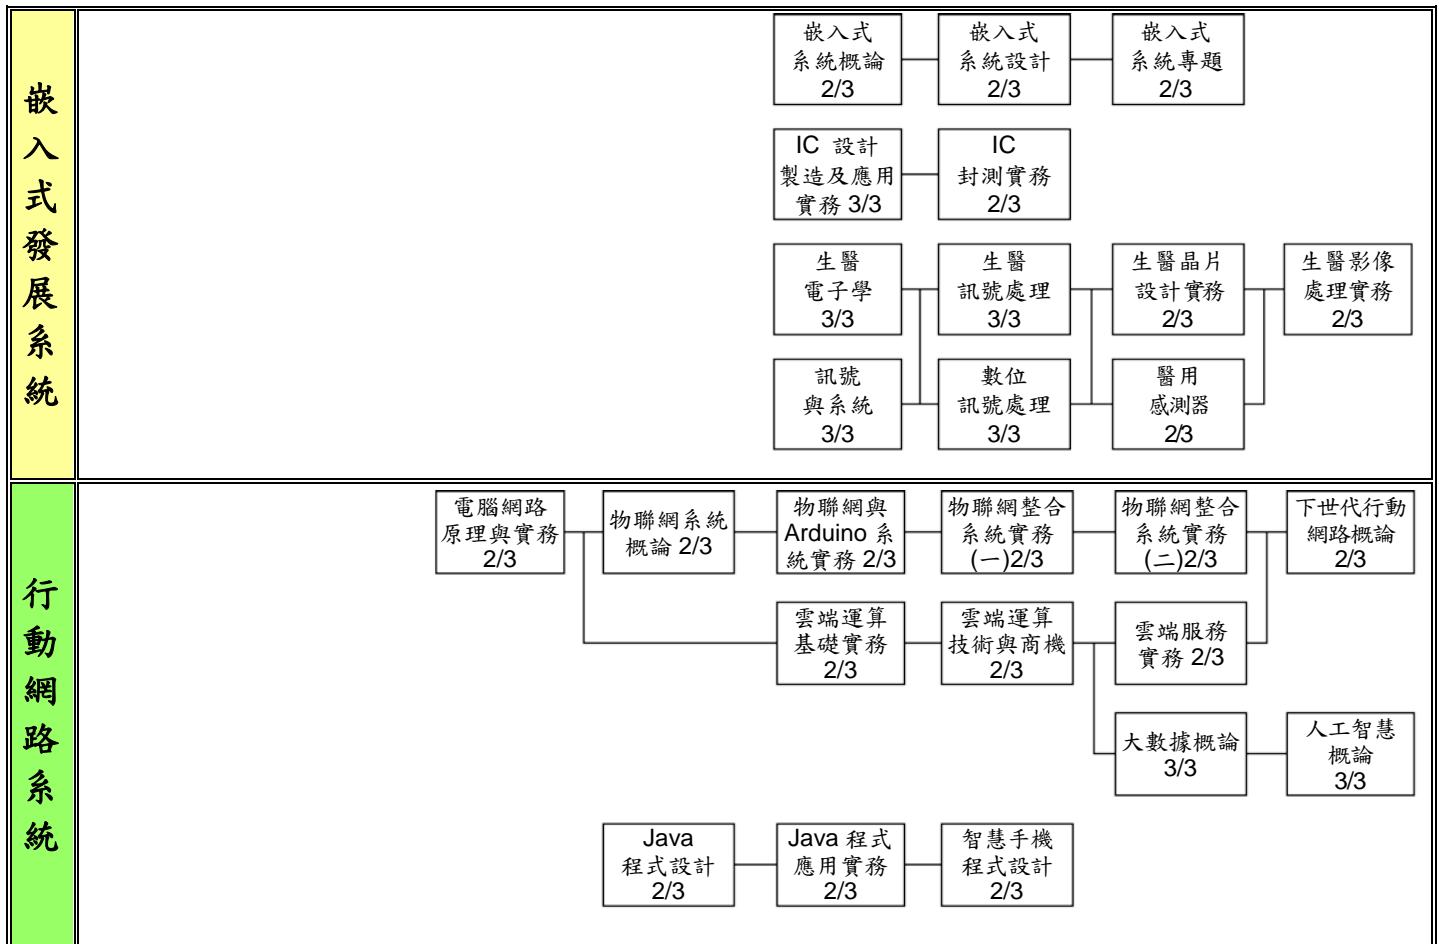

通識博雅課程

正修科技大學 日間部四技 資訊工程系 108 學年度入學新生課程地圖

專業基礎課程

說明：(1) 必修科目名稱
學分/時數

(2) 選修科目名稱
學分/時數

(3) 專業基礎課程

正修科技大學 日間部四技 資訊工程系 108 學年度入學新生課程地圖

第一學年		第二學年		第三學年		第四學年	
上學期	下學期	上學期	下學期	上學期	下學期	上學期	下學期