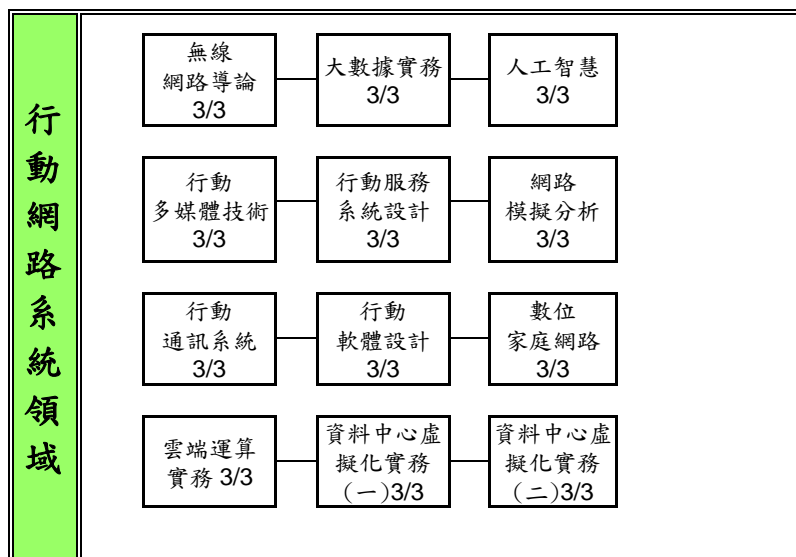

正修科技大學 碩士班 資訊工程系 107學年度入學新生專業課程流程圖

第一學年		第二學年	
上學期	下學期	上學期	下學期

說明：(1) 必修科目名稱
學分/時數

(2) 選修科目名稱
學分/時數

(3) 共同核心課程

行動網路系統
領域課程

嵌入式發展系統
領域課程