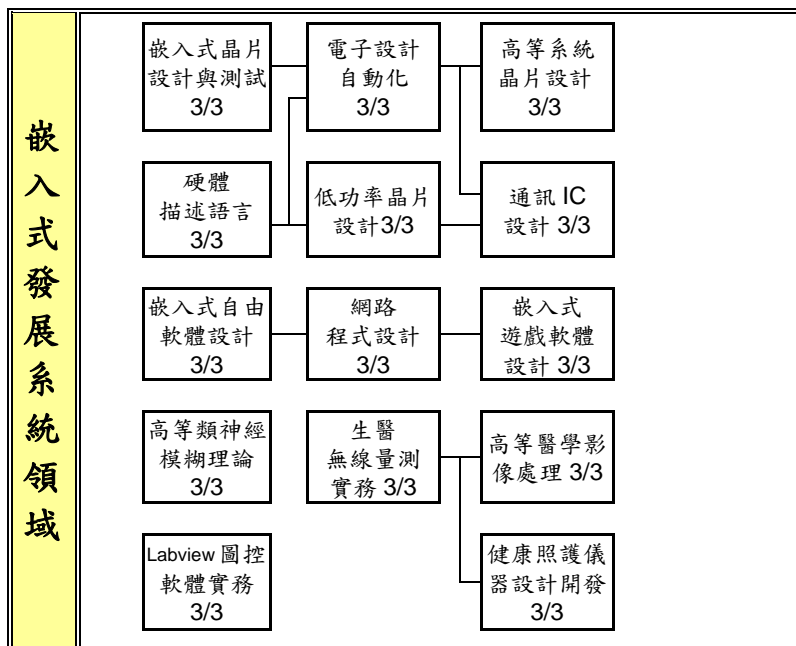

正修科技大學 碩士班 資訊工程系 107學年度入學新生專業課程流程圖

第一學年		第二學年	
上學期	下學期	上學期	下學期

說明：(1) 必修科目名稱
學分/時數

(2) 選修科目名稱
學分/時數

(3) 共同核心課程

行動網路系統
領域課程

嵌入式發展系統
領域課程