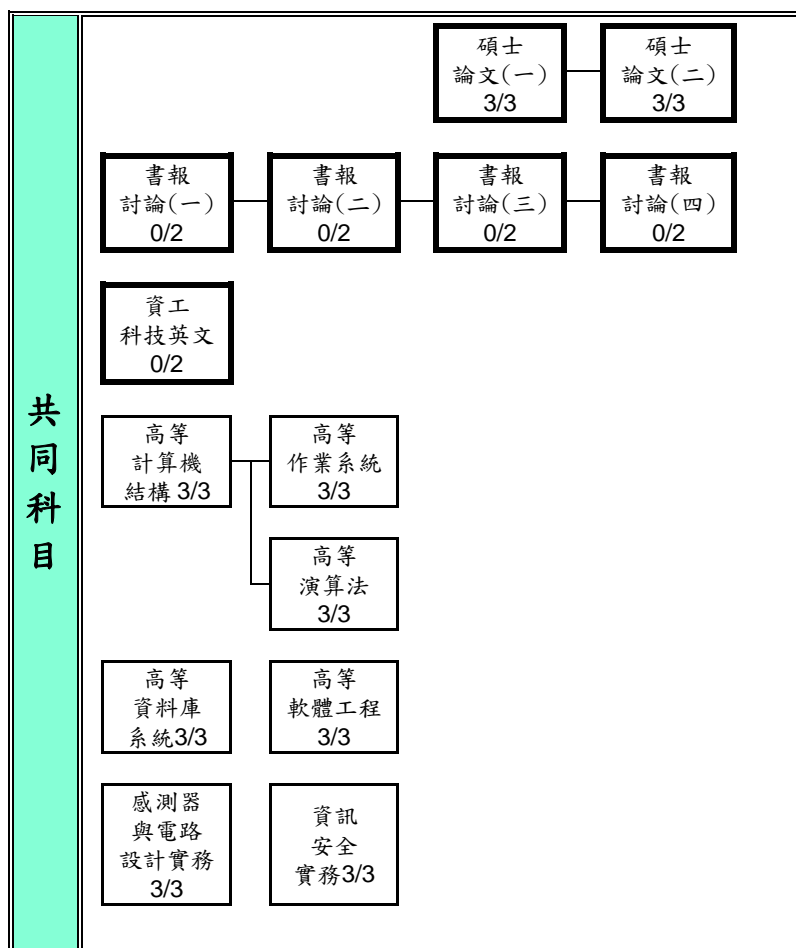

正修科技大學 碩士班 資訊工程系 107學年度入學新生專業課程流程圖

第一學年		第二學年	
上學期	下學期	上學期	下學期

說明：(1) 必修科目名稱
學分/時數

(2) 選修科目名稱
學分/時數

(3) 共同核心課程

行動網路系統
領域課程

嵌入式發展系統
領域課程