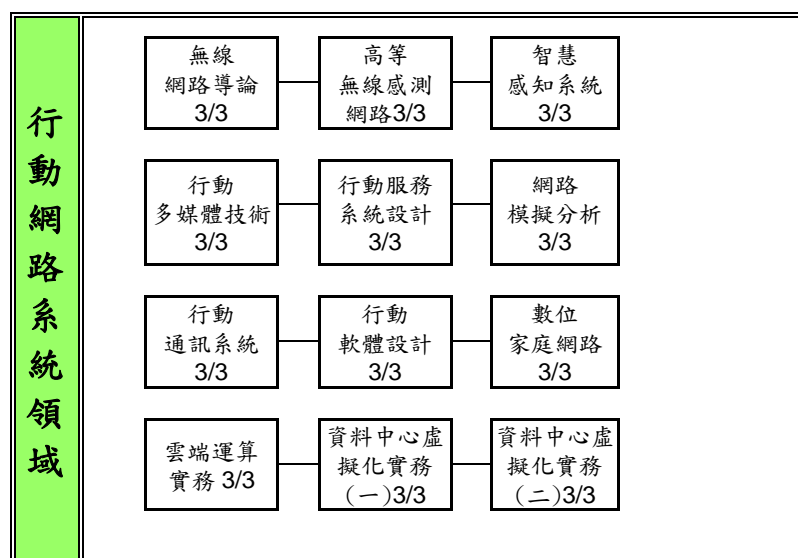

正修科技大學 碩士班 資訊工程系 106學年度入學新生專業課程流程圖

第一學年		第二學年	
上學期	下學期	上學期	下學期

說明：(1) 必修科目名稱  
學分/時數

(2) 選修科目名稱  
學分/時數

(3) 共同核心課程

行動網路系統  
領域課程

嵌入式發展系統  
領域課程