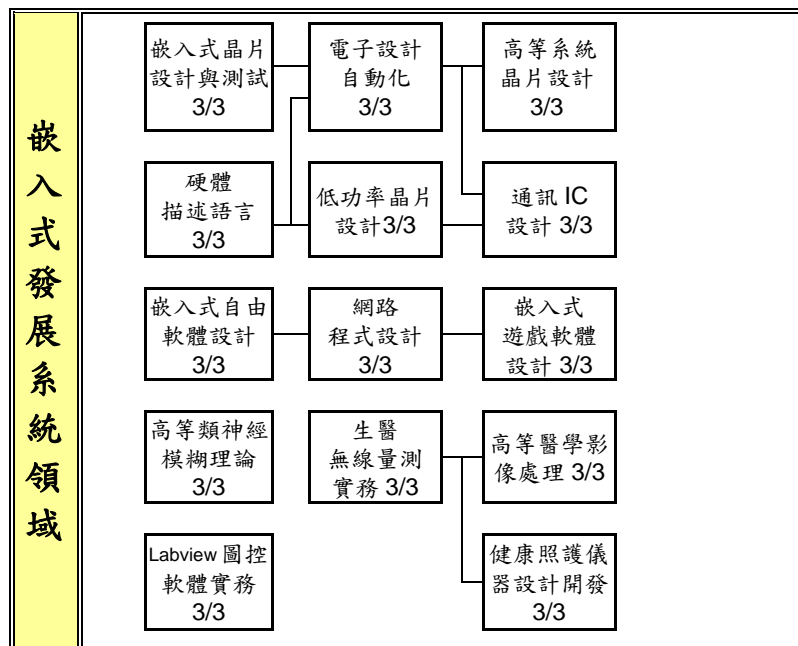

正修科技大學 碩士班 資訊工程系 106學年度入學新生專業課程流程圖

第一學年		第二學年	
上學期	下學期	上學期	下學期

說明：(1) 必修科目名稱  
學分/時數

(2) 選修科目名稱  
學分/時數

(3) 共同核心課程

行動網路系統  
領域課程

嵌入式發展系統  
領域課程