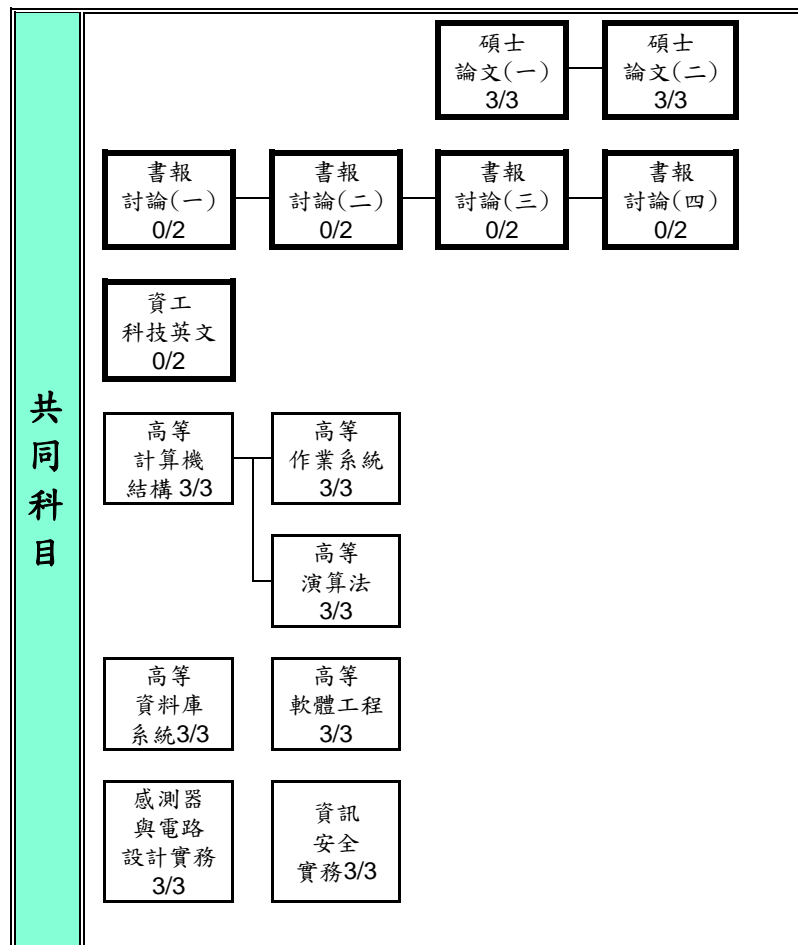

正修科技大學 碩士班 資訊工程系 106學年度入學新生專業課程流程圖

第一學年		第二學年	
上學期	下學期	上學期	下學期

說明：(1) 必修科目名稱  
學分/時數

(2) 選修科目名稱  
學分/時數

(3) 共同核心課程

行動網路系統  
領域課程

嵌入式發展系統  
領域課程