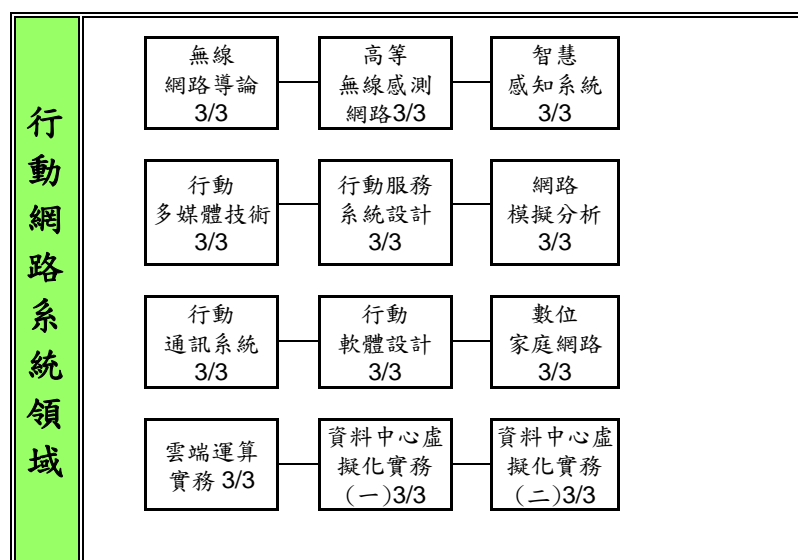

正修科技大學 碩士班 資訊工程系 105學年度入學新生專業課程流程圖

第一學年		第二學年	
上學期	下學期	上學期	下學期

說明：(1) 必修科目名稱  
學分/時數

(2) 選修科目名稱  
學分/時數

(3) 共同核心課程

行動網路系統  
領域課程

嵌入式發展系統  
領域課程