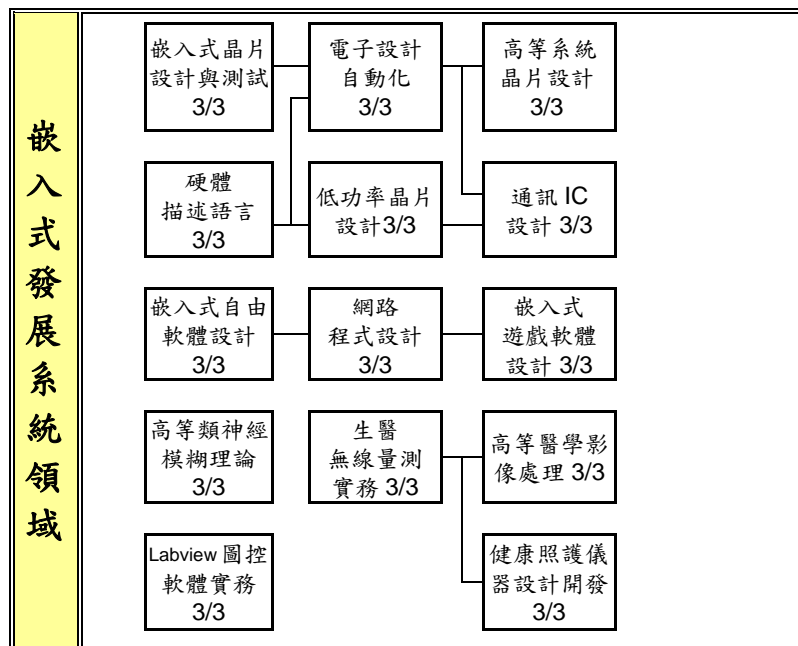

正修科技大學 碩士班 資訊工程系 105學年度入學新生專業課程流程圖

第一學年		第二學年	
上學期	下學期	上學期	下學期

說明：(1) 必修科目名稱  
學分/時數

(2) 選修科目名稱  
學分/時數

(3) 共同核心課程

行動網路系統  
領域課程

嵌入式發展系統  
領域課程