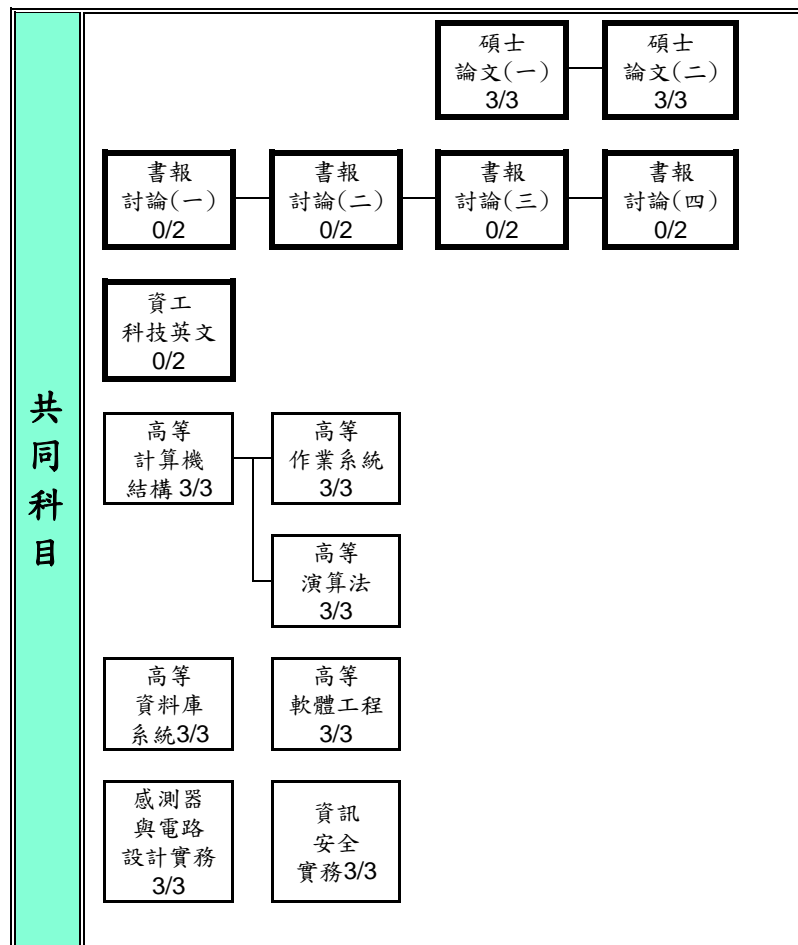

正修科技大學 碩士班 資訊工程系 105學年度入學新生專業課程流程圖

第一學年		第二學年	
上學期	下學期	上學期	下學期

說明：(1) 必修科目名稱  
學分/時數

(2) 選修科目名稱  
學分/時數

(3) 共同核心課程

行動網路系統  
領域課程

嵌入式發展系統  
領域課程