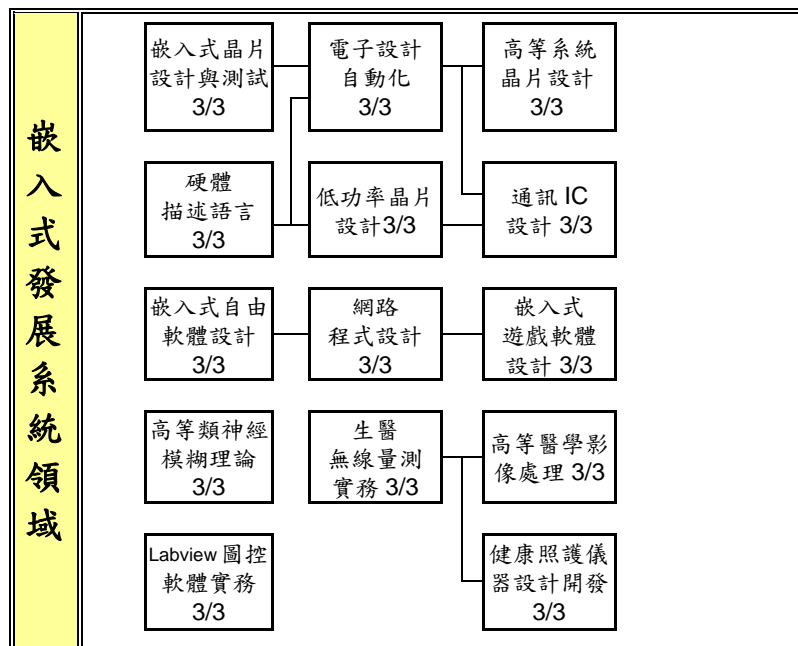

正修科技大學 資訊工程系 碩士班 104學年度入學新生專業課程流程圖

第一學年		第二學年	
上學期	下學期	上學期	下學期

說明：(1) 必修科目名稱
學分/時數

(2) 選修科目名稱
學分/時數

(3) 共同核心課程

行動網路系統
領域課程

嵌入式發展系統
領域課程