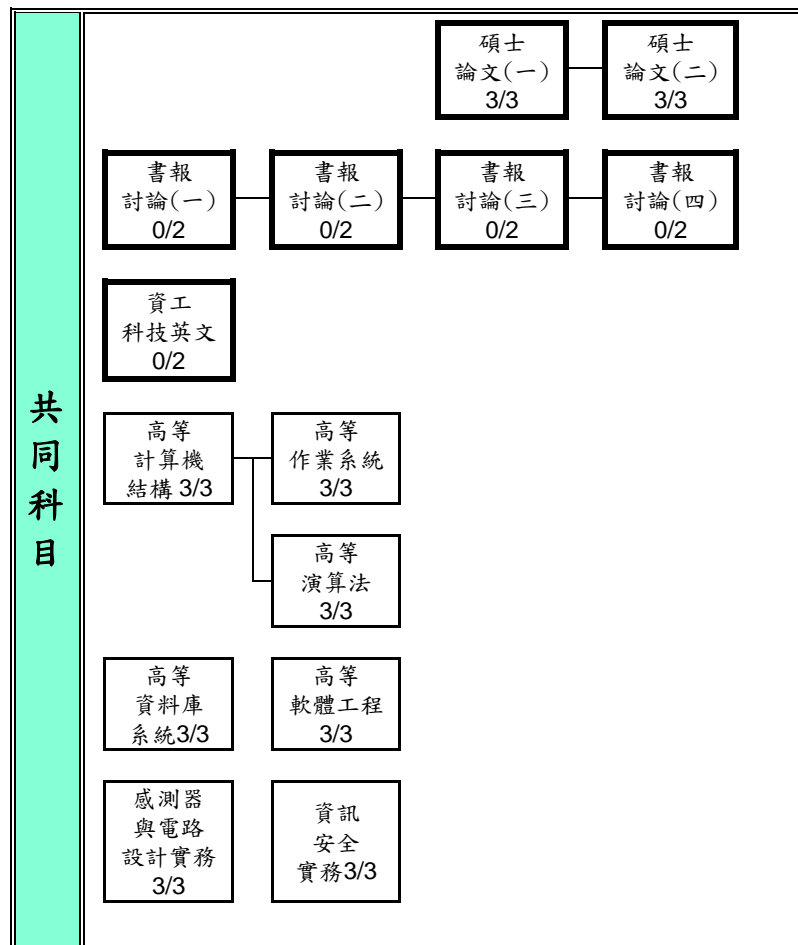

正修科技大學 資訊工程系 碩士班 104學年度入學新生專業課程流程圖

第一學年		第二學年	
上學期	下學期	上學期	下學期

說明：(1) 必修科目名稱
學分/時數

(2) 選修科目名稱
學分/時數

(3) 共同核心課程

行動網路系統
領域課程

嵌入式發展系統
領域課程