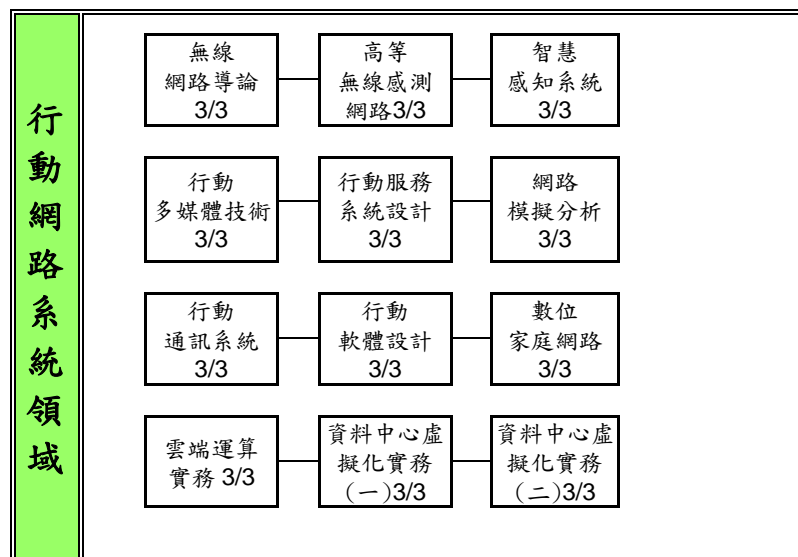

正修科技大學 資訊工程系 碩士班 104學年度入學新生專業課程流程圖

第一學年		第二學年	
上學期	下學期	上學期	下學期

說明：(1) 必修科目名稱
學分/時數

(2) 選修科目名稱
學分/時數

(3) 共同核心課程

行動網路系統
領域課程

嵌入式發展系統
領域課程